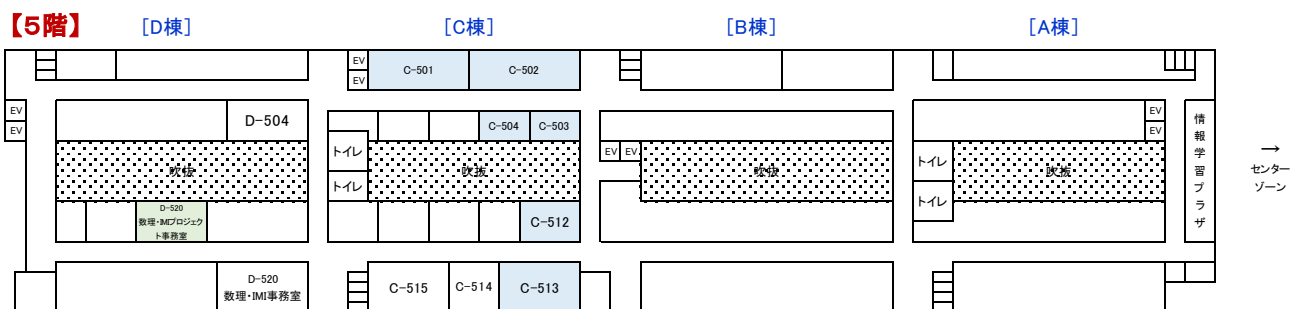

ウエスト1号館 教室等配置図

2020年11月17日(火)ウエスト1号館5階C棟C513/中講義室, C503/小講義室, C504/小講義室
 2020年11月18日(水)ウエスト1号館5階C棟C501/大講義室, C512/中講義室, C513/中講義室
 2020年11月19日(木)ウエスト1号館5階C棟C501/大講義室, C512/中講義室, C513/中講義室
 2020年11月20日(金)ウエスト1号館5階C棟C502/大講義室, C512/中講義室, C503/小講義室