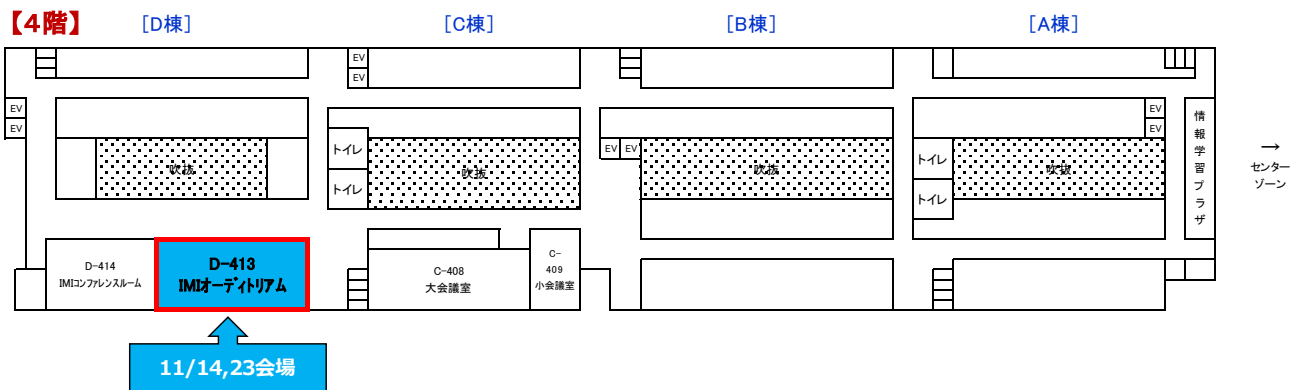

ウエスト1号館 教室等配置図

2020年11月17日(火)ウエスト1号館5階C棟C513/中講義室, C503/小講義室, C504/小講義室
 2020年11月18日(水)ウエスト1号館5階C棟C501/大講義室, C512/中講義室, C513/中講義室
 2020年11月19日(木)ウエスト1号館5階C棟C501/大講義室, C512/中講義室, C513/中講義室
 2020年11月20日(金)ウエスト1号館5階C棟C502/大講義室, C512/中講義室, C503/小講義室